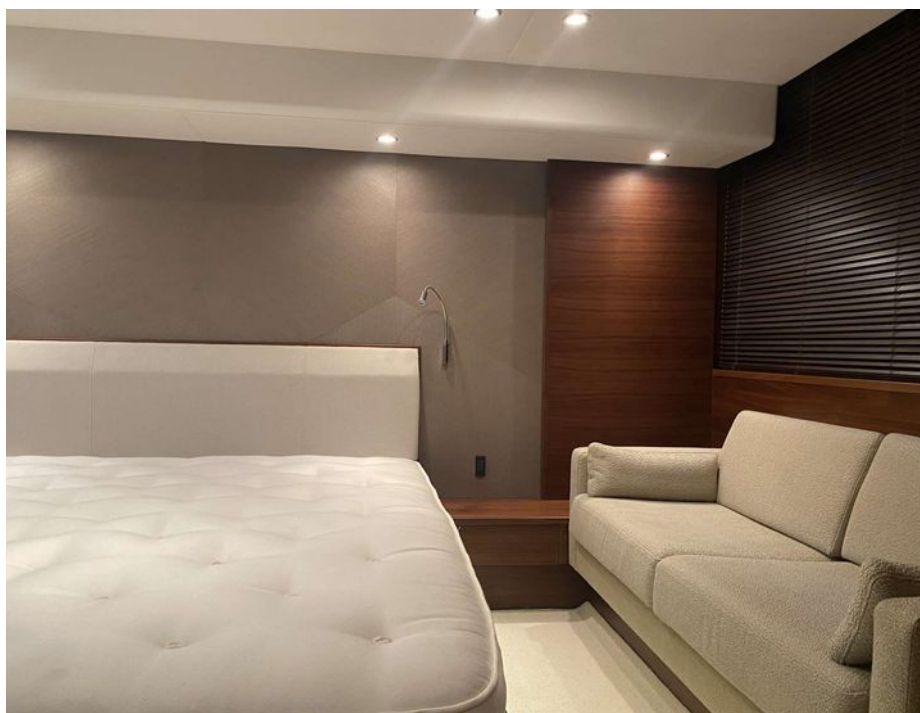

Photos et descriptifs non contractuels

VENTE ■ LOCATION ■ HIVERNAGE ■ MAINTENANCE

O.M.V. S.A. au capital de 126.000 € - SIREN 596 880 229 - RC Saint-Tropez 596 880 229 B - APE 3315 Z - TVA Intra. FR 38 596 880 229

Tél.: +33 (0)4 94 555 333 - Fax : +33 (0)4 94 432 394 - info@omv.fr - 319 route des Blaquières - 83310 GRIMAUD - www.omv.fr